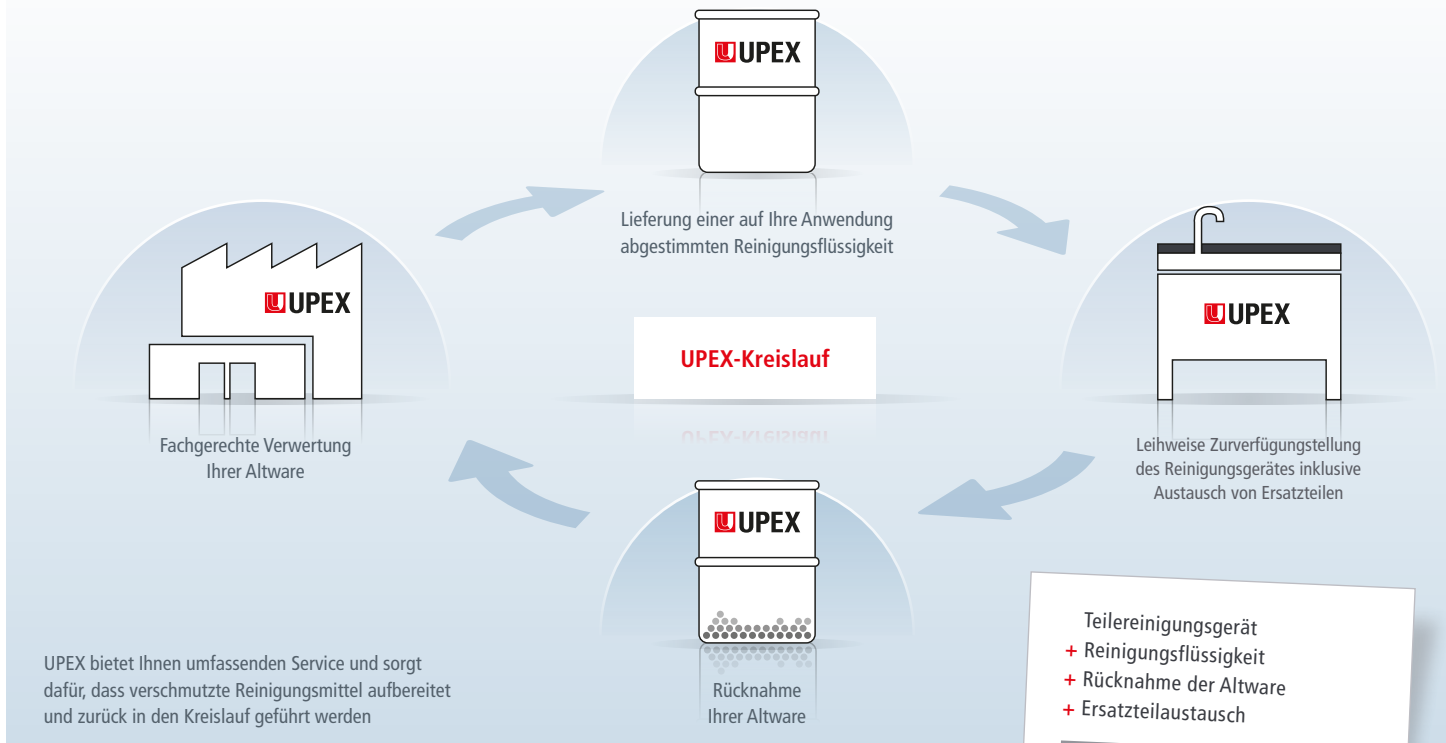

Heißwasser-Waschautomaten

> UPEX-Teilerreinigungssysteme

Vollautomatische Teilerreinigung mit hervorragenden Fettlöseeigenschaften auf Wasserbasis. Gefahrstofffrei, effektiv und professionell:

- Aqua Compact
- Aqua Jumbo
- Aqua Maxi
- Aqua Mammut

UPEX ist Ihr Spezialist für die industrielle und gewerbliche Reinigung. Seit über vier Jahrzehnten überzeugen wir Kunden aus verschiedenen Branchen mit innovativen Reinigungssystemen, individuell abgestimmten Reinigungsmitteln sowie einem umfassenden Komplettservice. So machen wir Reinigungsarbeiten ganz einfach – auch dann, wenn es um hartnäckige Verschmutzungen geht.

Lackierereien, Kfz-Werkstätten und Verkehrsbetriebe, aber auch Firmen für die Gebäudereinigung sowie Industriebetriebe zählen auf UPEX

Ihre Vorteile mit UPEX

Dank langjähriger Erfahrung und besonderem Know-how bietet UPEX Ihnen:

Gefahrstofffreie Reinigung auf Knopfdruck

Heißwasser-Waschautomaten von UPEX sind in Verbindung mit unseren alkalischen Reinigern leistungsfähige Hochdruck-Systeme zur automatischen industriellen Teilereinigung. Sie sind auf eine schnelle und vor allem gefahrstofffreie Reinigung aller Werkstücke von Öl, Fett, Schmutz und sonstigen Rückständen ausgelegt. Durch das automatisierte Verfahren können Sie sich während des gesamten Reinigungsprozesses auf die wesentlichen Aufgaben konzentrieren. Und mit der komplett wärmeisolierten „Iso-Variante“ sparen Sie dabei sogar noch Energie.