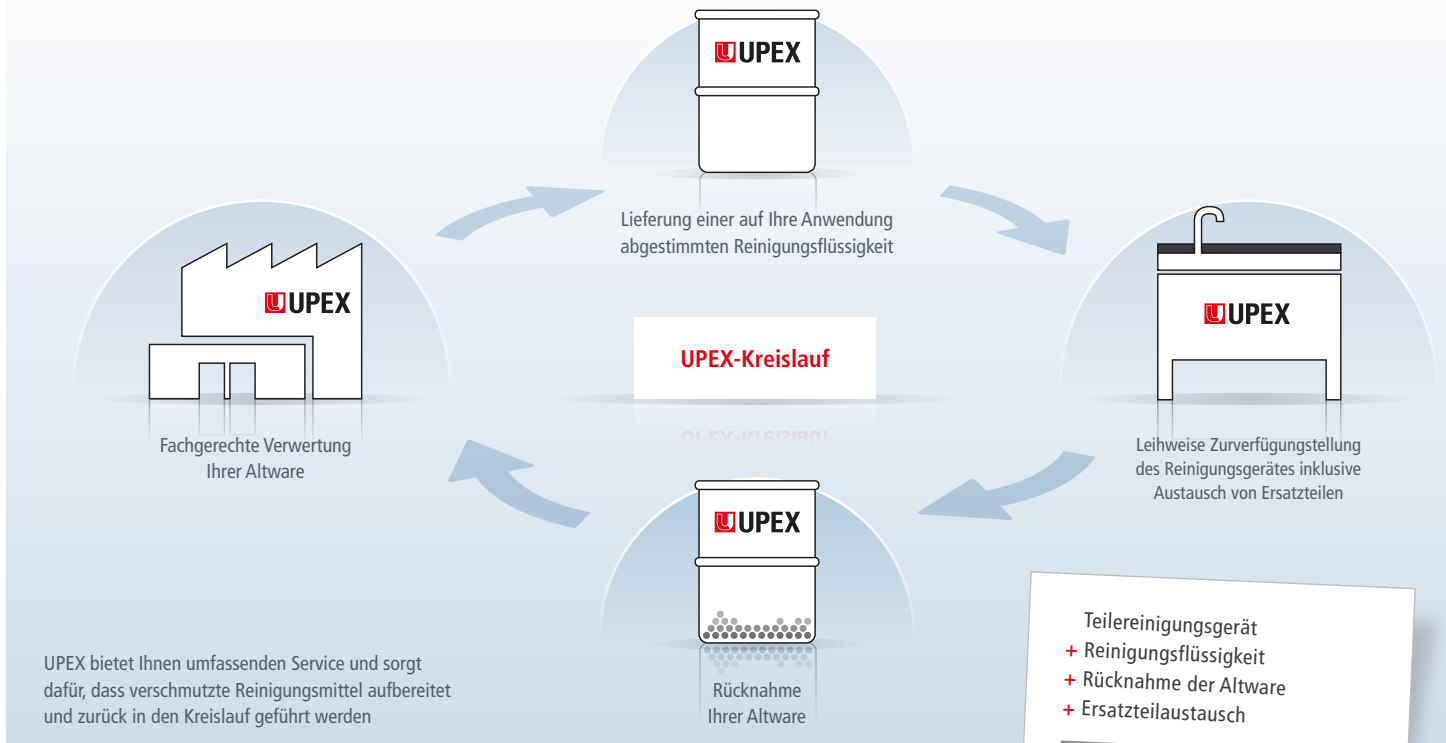

Teilerreinigungsgerät
+ Reinigungsflüssigkeit
+ Rücknahme der Altware
+ Ersatzteilaustausch

= ein fester Servicepreis

Garantiert ohne versteckte
Kosten, Gebühren oder Zuschläge,
Lieferung frei Haus!

Sauber gelöst. Die ganze Welt der Teilerreinigung

UPEX ist Ihr Spezialist für die industrielle und gewerbliche Reinigung. Seit über vier Jahrzehnten überzeugen wir Kunden aus verschiedenen Branchen mit innovativen Reinigungssystemen, individuell abgestimmten Reinigungsmitteln sowie einem umfassenden Komplettservice. So machen wir Reinigungsarbeiten ganz einfach – auch dann, wenn es um hartnäckige Verschmutzungen geht.